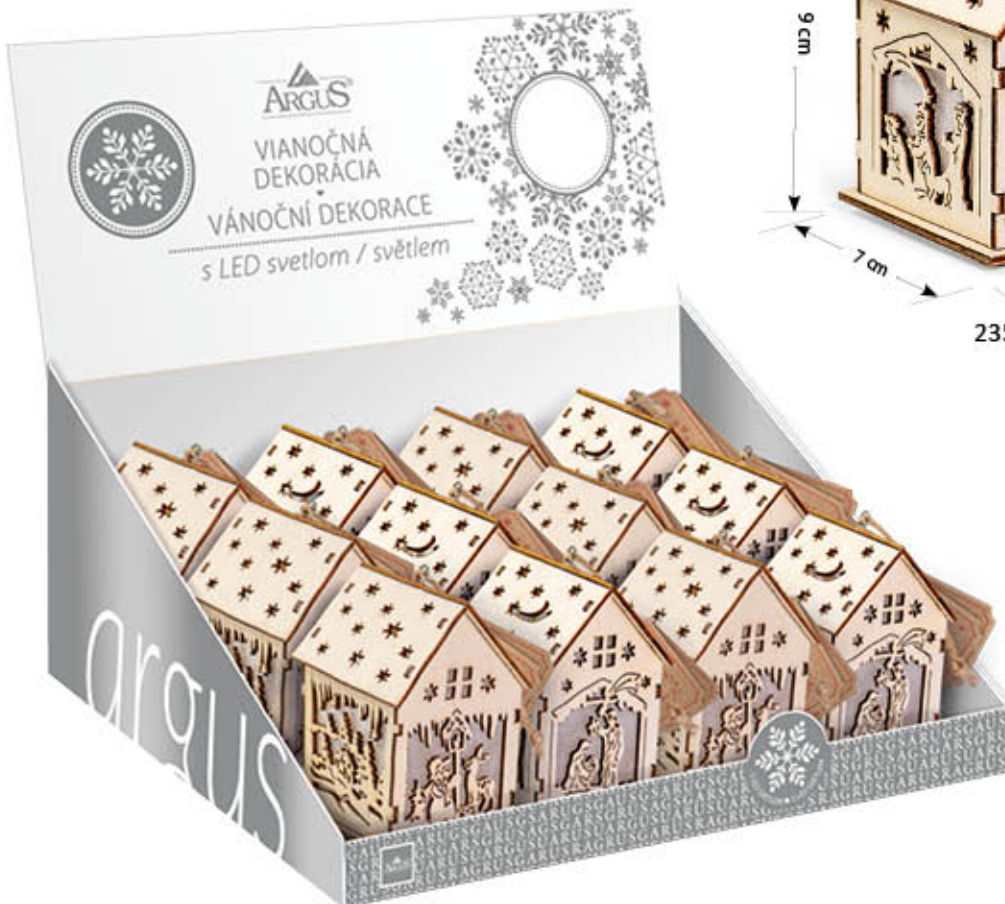

Contains: 50g
ID: 2354-8005

16,2 x 12 x 5 cm
20 ks/pcs MIX BOX
EAN 8586022583865

DISPLAY
422 x 282 x 25 cm

Drevený kostolík s LED svetielkom

12 ks/pcs MIX BOX

EAN 8586020257157

Batéria je súčasťou balenia.

2343-0001

2343-0002

Display + náplň

2343-8001

Drevený domček s LED svetielkom

12 ks/pcs MIX BOX

EAN 8586022582776

Batéria je súčasťou balenia.

2352-0001

2352-0002

Display + náplň

2352-8001

FIGÚRKA VÝŠKA 7,5 cm
materiál drevo, textil
so šnúrkou na zavesenie

BOX Ø 12,5 x 7,5 cm
12 ks/pcs MIX BOX
EAN 8588005975391

2311-0007

2311-0005

2311-0006

FIGÚRKA VÝŠKA 7,5 cm
 materiál drevo, textil
 so šnúrkou na zavesenie

BOX Ø 12,5 x 7,5 cm
 12 ks/pcs MIX BOX
 EAN 8588005975391

2311-0004

2311-0003

2311-0002

FIGÚRKA VÝŠKA 7,5 cm
materiál drevo, textil
so šnúrkou na zavesenie