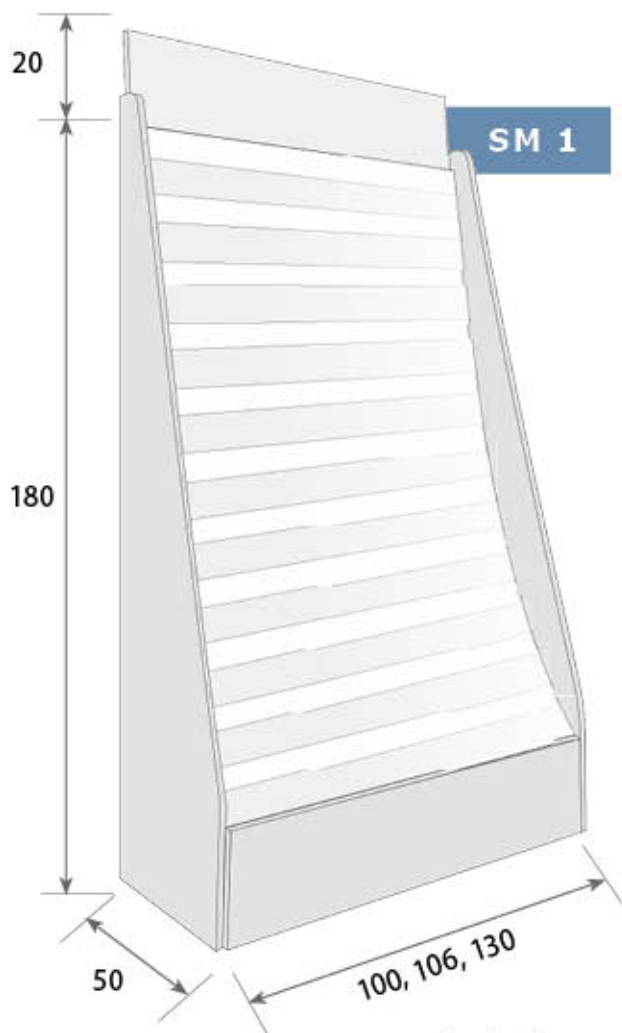

orech tmavý

- kvalitné spracovanie, drevotrieska s laminom, so zásuvkou alebo bez

- kvalitní zpracování, dřevotříska s laminem, se zásuvkou nebo bez

- quality processing, laminated chipboard, with or without drawer