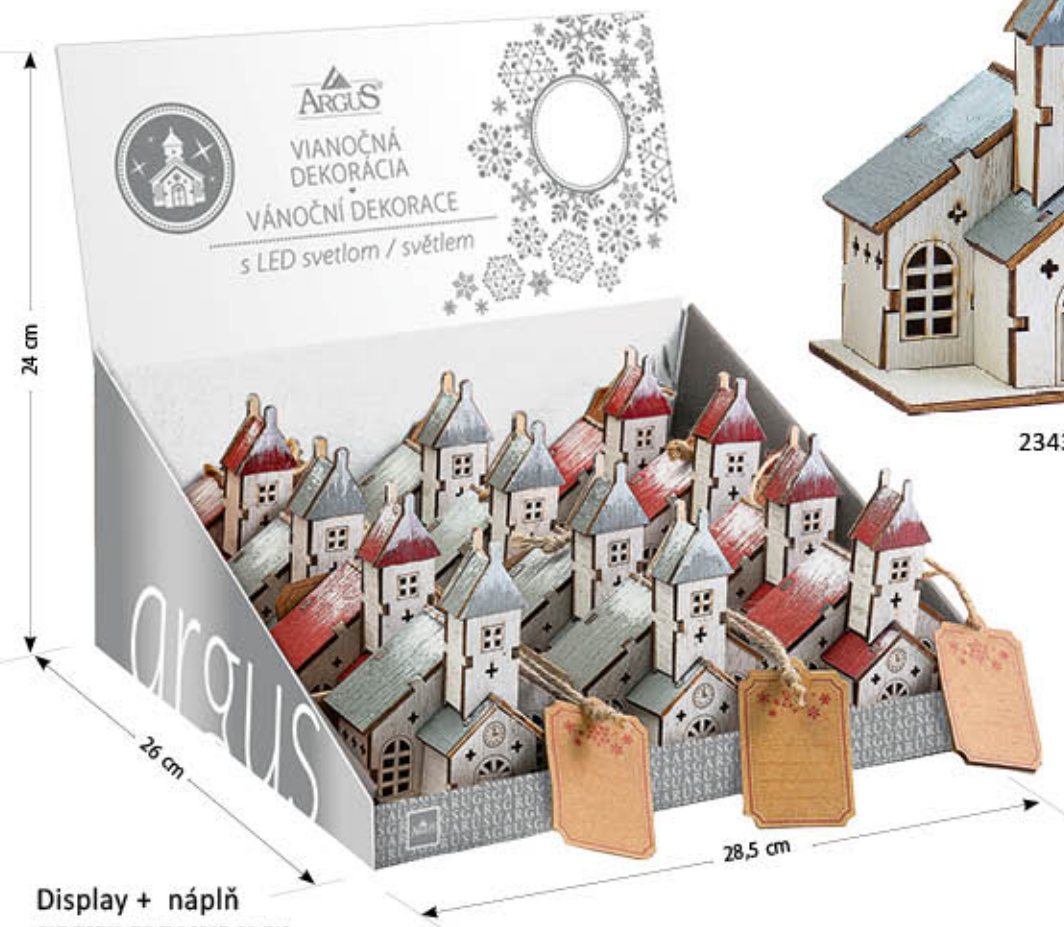

ŠÍPKOVO-IBIŠTEKOVÝ
ČAJ - 50g
Zloženie: plod šípky,
kvet ibišteka.

2350-1003s

**PRAŽENÁ ZRNKOVÁ KÁVA
V DARČEKOVEJ KRABIČKE
s mašličkou**

Obsahuje 50g kávy
zmes arabika robusta
vysokej kvality.

**ROASTED COFFEE BEANS
IN A GIFT BOX with bow.**

Contains: 50g
ID: 2354-8005

16,2 x 12 x 5 cm
20 ks/pcs MIX BOX
EAN 8586022583865

DISPLAY
422 x 282 x 25 cm

Drevený kostolík s LED svetielkom

12 ks/pcs MIX BOX

EAN 8586020257157

Batéria je súčasťou balenia.

2343-0001

2343-0002

Display + náplň

2343-8001

Drevený domček s LED svetielkom

12 ks/pcs MIX BOX

EAN 8586022582776

Batéria je súčasťou balenia.

2352-0001

2352-0002

Display + náplň

2352-8001

FIGÚRKA VÝŠKA 7,5 cm
materiál drevo, textil
so šnúrkou na zavesenie

BOX Ø 12,5 x 7,5 cm
12 ks/pcs MIX BOX
EAN 8588005975391

2311-0007

2311-0005

2311-0006