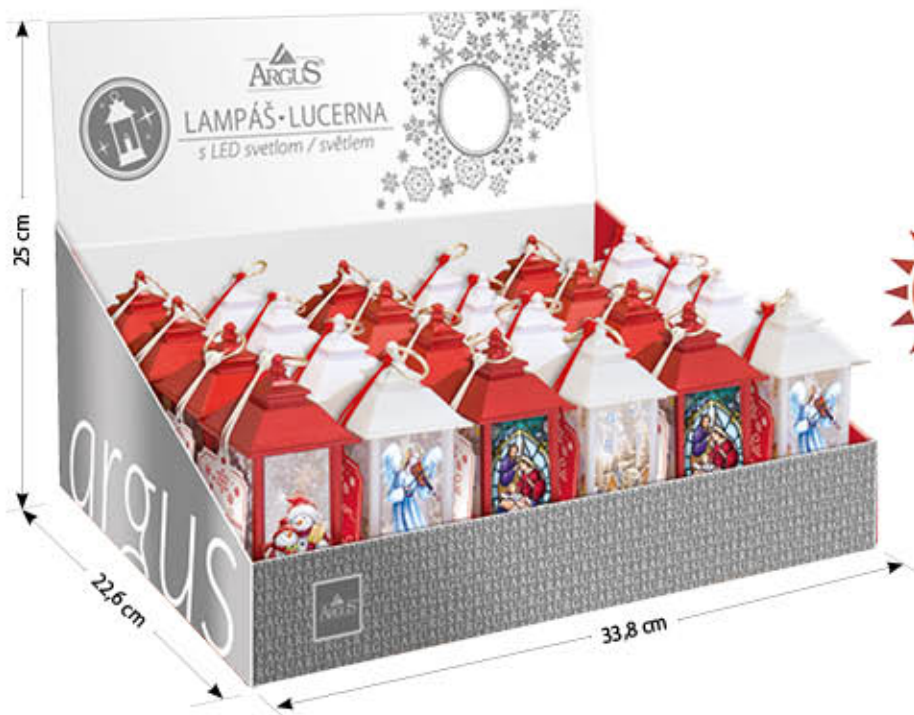

2307-0006

SKLENENÝ ANJEL výška 8 cm
ozdoba na stromček
v darčekovej krabičke

DISPLAY
25 x 17 x 13 cm
16 ks/pcs MIX BOX
EAN 8586022580284

2349-8002

2349-0003

2349-0004

2349-0002

2349-0001

LAMPÁŠ s LED svetlom
s venovaním na príviesku

12,5 x 5,3 cm

24 ks/pcs MIX BOX

EAN 8586020255900

Žltá LED sviečka,
batéria je súčasťou balenia.

2342-8007

2342-8006

DREVENÝ ANJELIK
s pohyblivými rukami