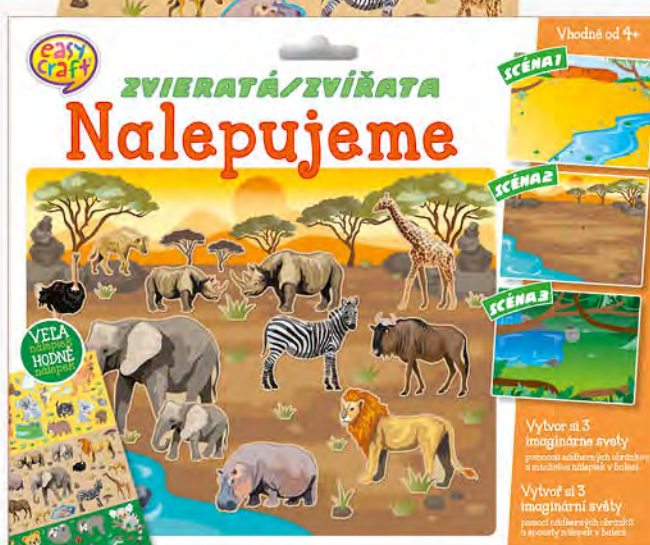

20,5 x 27 cm
euro záves
1 ks/pc DESIGN
EAN 8586020258376

Obsahuje / Contains:
SK · 3 x podkladový obrázok,
vyseknuté samolepky zvieratiek
CZ · 3 x podkladový obrázek,
vyseknuté samolepící zvířátka
EN · 3 x coloured background picture,
self-adhesive stickers of animals

1914-0001

1914-0002

1914-0003

1914-0004