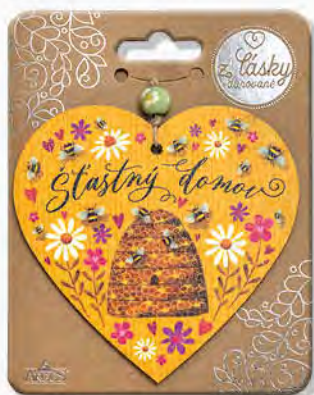

2351-8001  
[Barcode]

BOX

DISPLAY  
27 x 27,5 x 29 cm

2351-0001  
[Barcode]

2351-0002  
[Barcode]

2351-0003  
[Barcode]

2351-0004  
[Barcode]

2351-0005  
[Barcode]