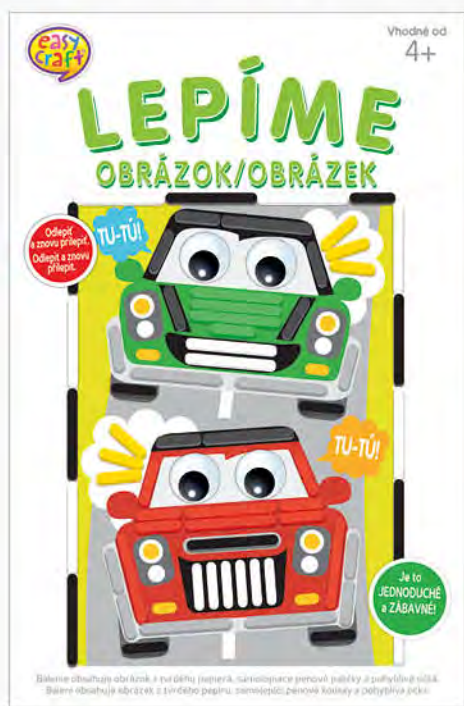

Obsahuje / Contains:

SK: podkladový obrázok na nalepovanie,
vyseknuté samolepiace penové časti, očka,
rozmer obrázku 21 x 29,5 cm

CZ: podkladový obrázek na nalepování,
vyseknuté samolepicí pěnové části, očka,
rozměr obrázku 21 x 29,5 cm

EN: coloured background picture for sticking,
self-adhesive foam cut-outs, wiggly eyes,
picture size 21 x 29,5 cm

1913-0001